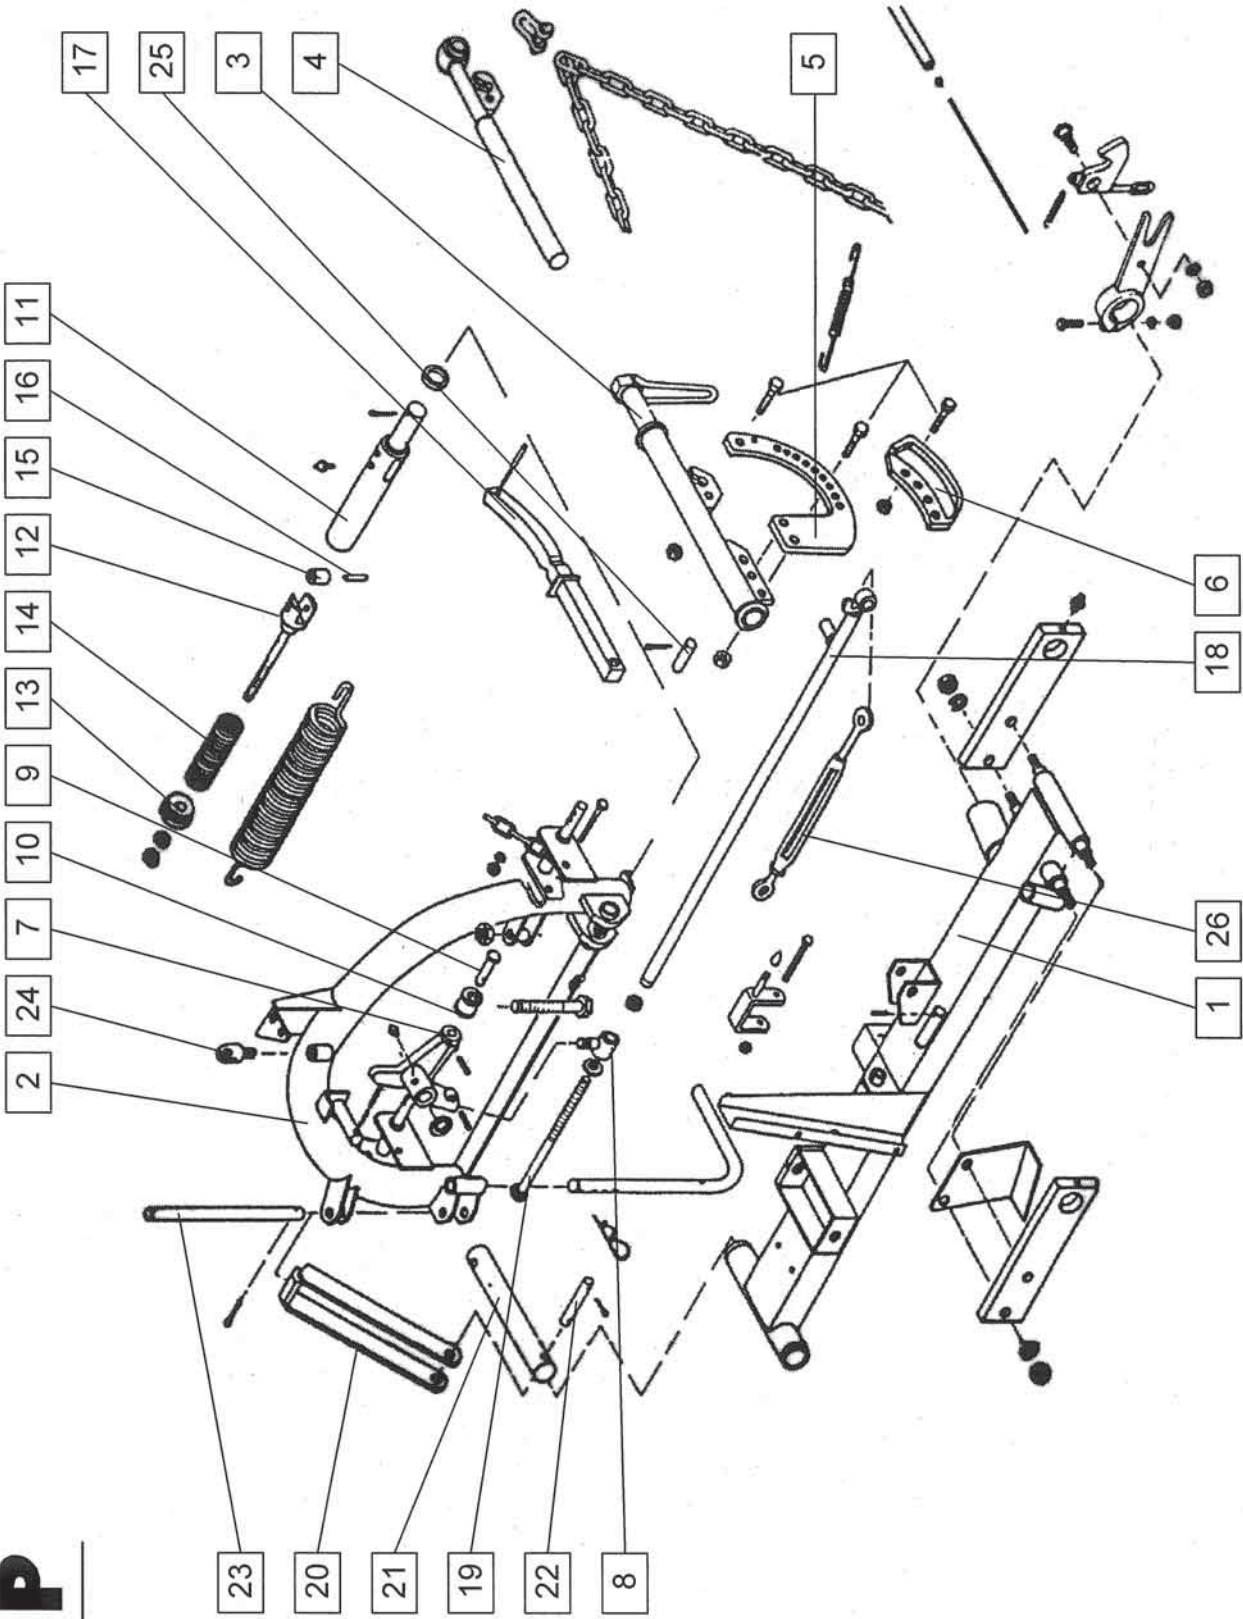

SIP

1

535.04.120.0
534.00.000.0

ROTO 170 D=+646