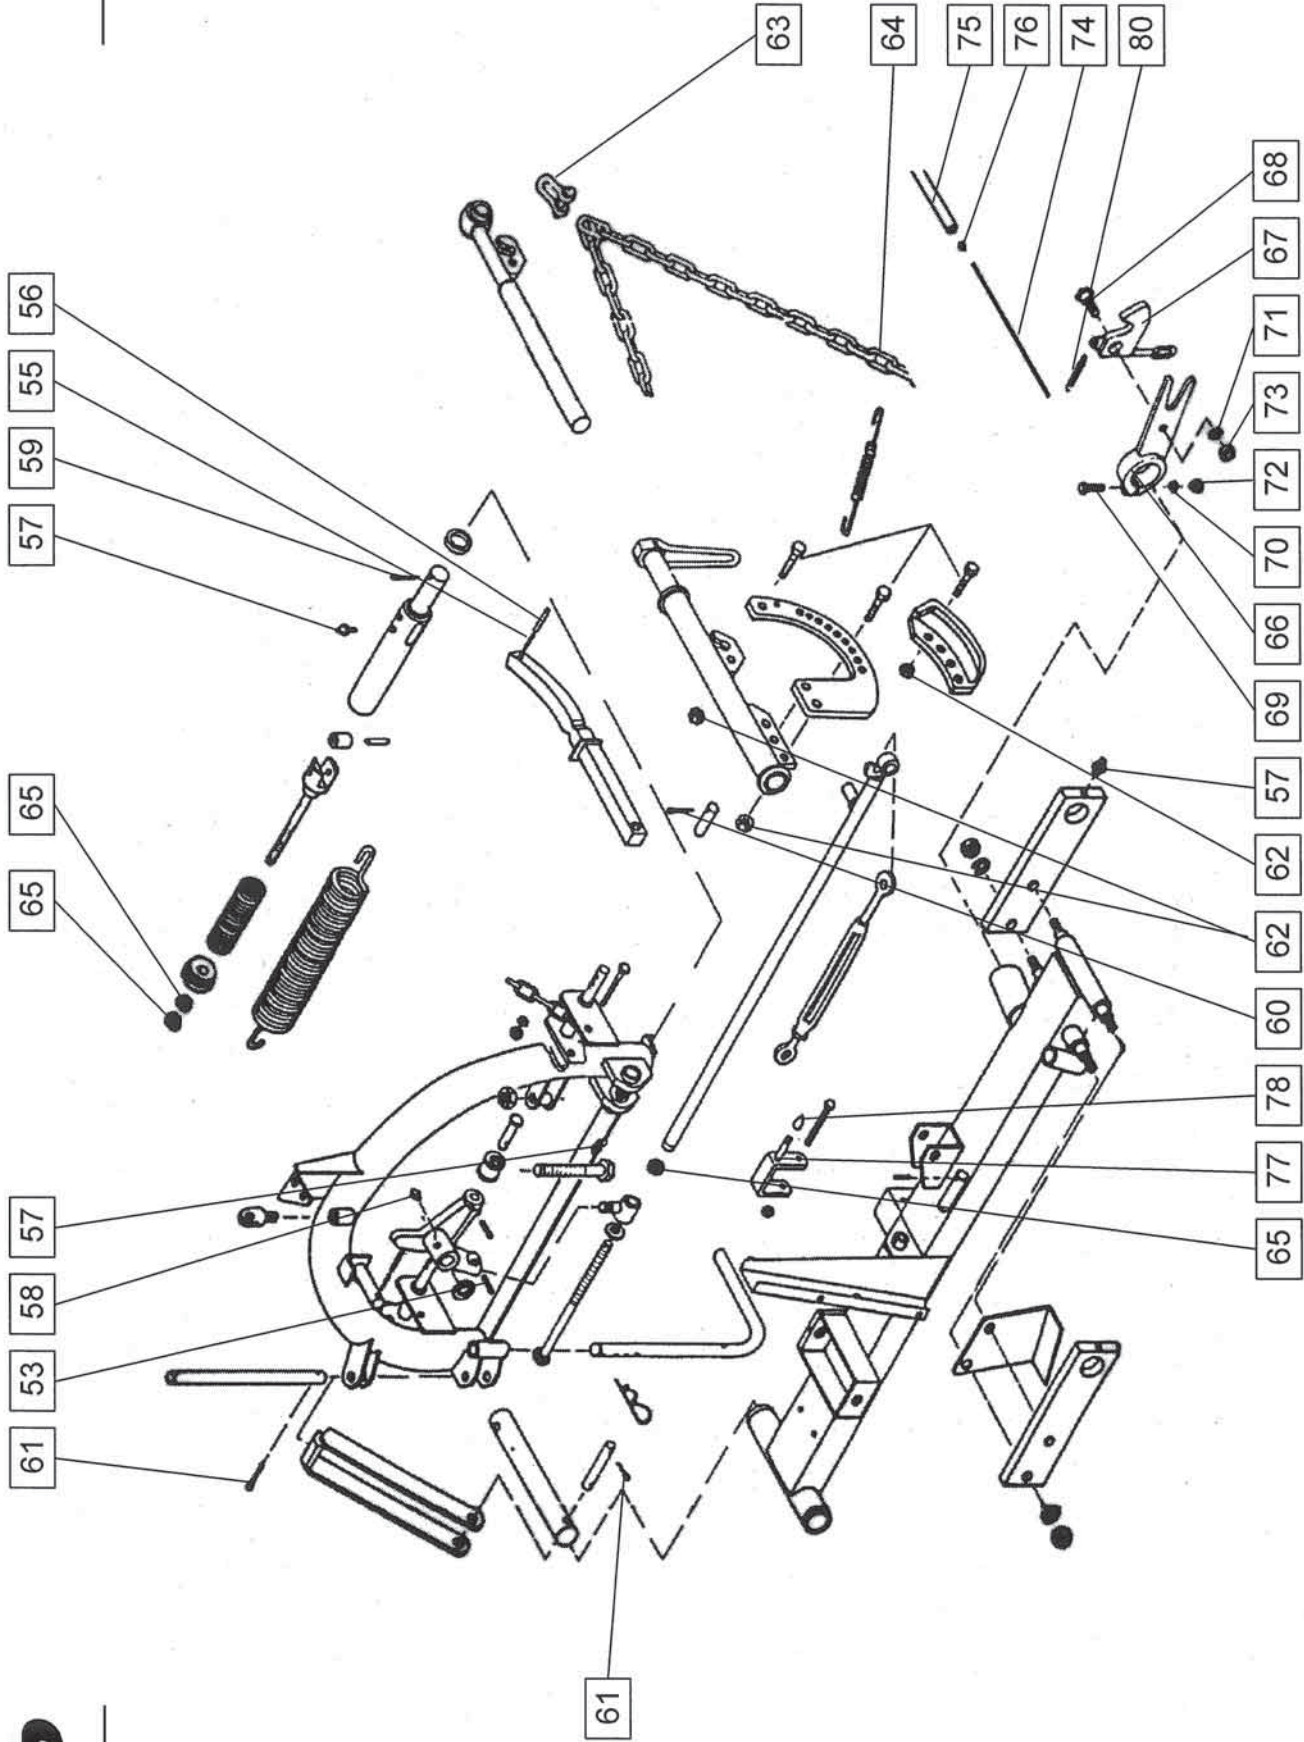

SIP

1

535.04.120.0
534.00.000.0

ROTO 170 D=+646