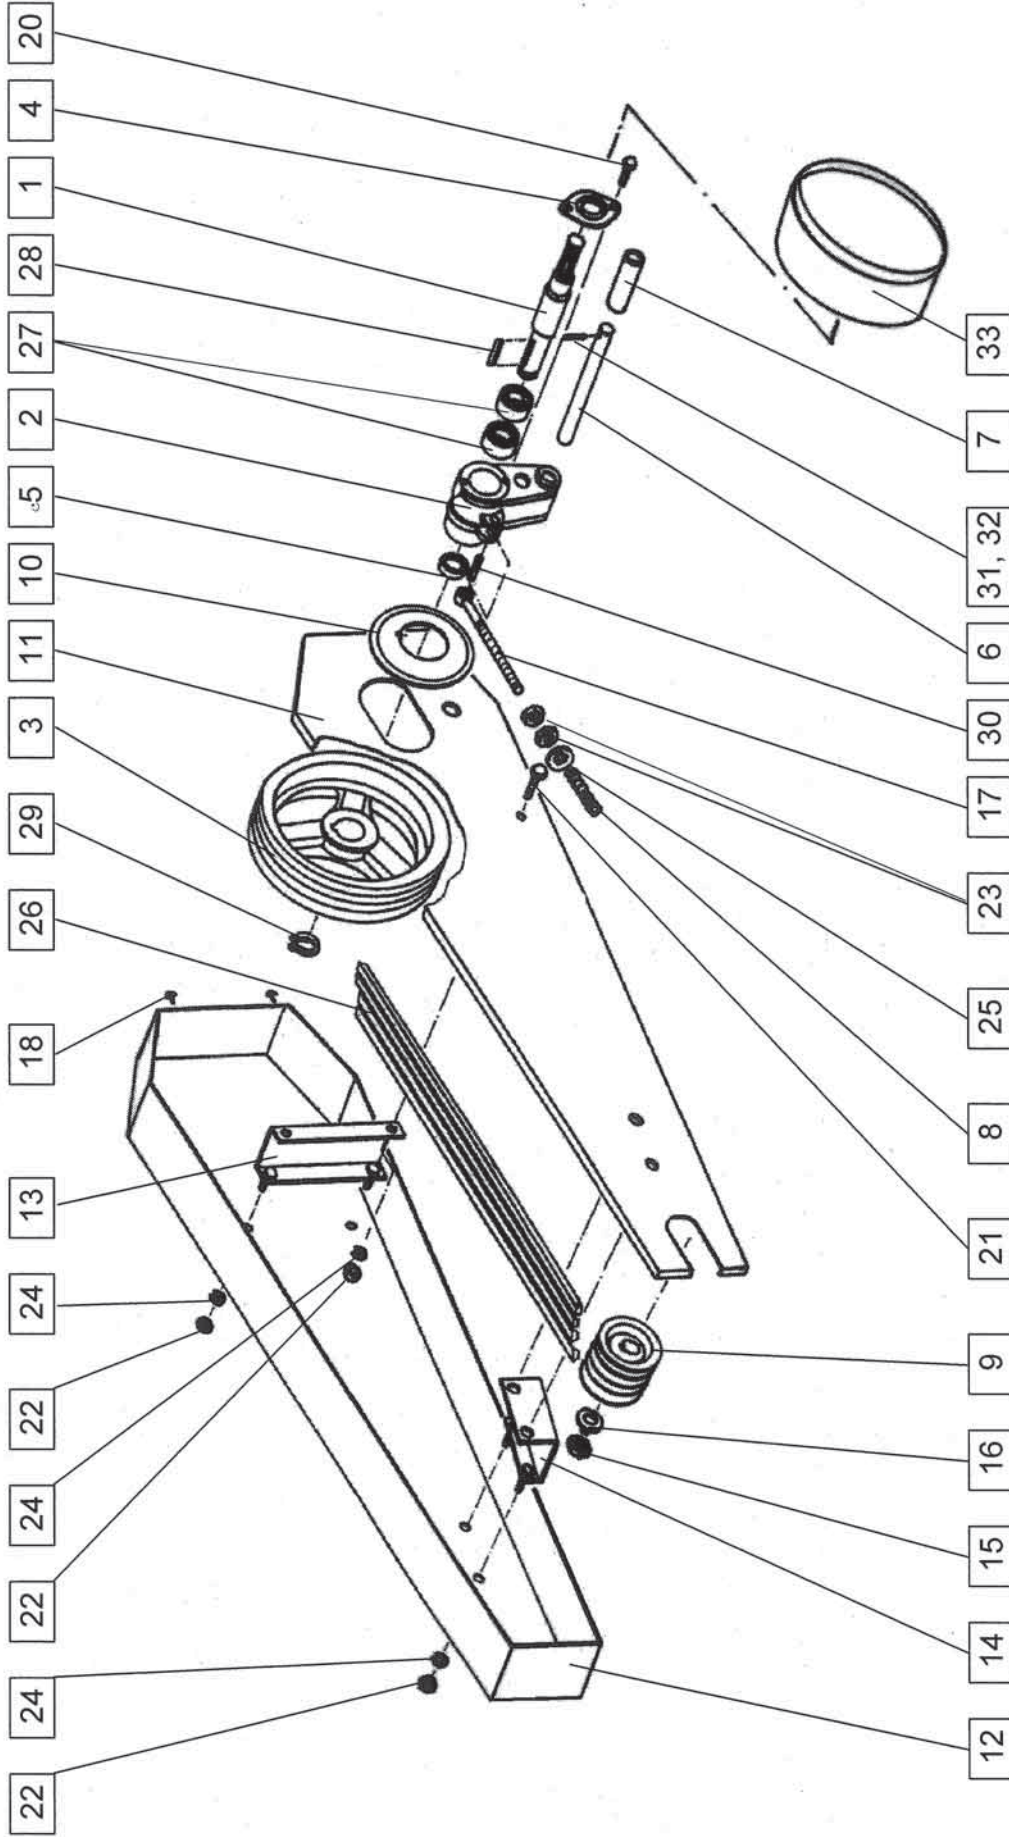

SIP

2

520.03.000.1
520.02.000.0
534.00.000.0

ROTO 170 D=+646

ROTO 170 D = +646

Velja od tov. št. dalje:
Vazi od tvor. broja dalje:
Ab masch. Nr.:
From mach. Nr.:

2

Številka Broj Bild Fig.	Kataloška številka Kataloški broj Ersatzteilnummer Spare Part Number	Naziv dela	Naziv dijela	Benennung	Description	Opomba	Količina Komada Menge Quantity
1	152162412	Gred pogonska	Pogonsko vrtilo	Antriebswelle	Drive shaft		1
2	152162509	Ohišje pogona	Kučište	Gehäuse	Gear-box housing		1
3	152162705	Jermenica	Remenica	Riemenscheibe	Pulley		1
4	152162901	Pokrov	Poklopac	Deckel	Cover		2
5	152163009	Puša	Čaura	Büchse	Sleeve		1
6	152163107	Sornik	Svornjak	Bolzen	Bolt		1
7	152163205	Cev distančna	Distanciona cev	Distanzrohr	Tube		1
8	152163303	Vzmet tlačna	Polisna opruga	Druckfeder	Spring		1
9	152170108	Jermenica	Remenica	Riemenscheibe	Pulley		1
10	152166300	Pokrov	Poklopac	Deckel	Cover		1
11	152166408	Zaščita notranja	Unutrašnja zaščita	Schutz	Inner protection		1
12	152166515	Zaščita zunanja	Vanjska zaščita	Schutz	Cuter protection		1
13	152166603	Nosilec 1 var.	Nosilec 1 var.	Träger 1 geschw.	Holder 1 welded		1
14	152166809	Nosilec 2 var.	Nosilec 2 var.	Träger 2 geschw.	Holder 2 welded		1
15	151002408	Matica M30x1,5	Navrtka M30x1,5	Mutter M30x1,5	Nut M30x1,5		1
16	151002300	Podložka varovalna	Osiguravajuća podložka	Sicherungsscheibe	Protection washer		1
17	152163401	Vijak M16	Vijak M16	Schraube M16	Screw M16		1
18	150137006	Vijak C4,8x9,5	Vijak C4,8x9,5	Schraube C4,8x9,5	Screw C4,8x9,5		2
20	000248903	Vijak M8x20	Vijak M8x20	SK-Schraube M8x20	Screw M8x20		2
21	150106806	Vijak M10x20	Vijak M10x20	SK-Schraube M10x20	Screw M10x20		2
22	000221307	Matica M10	Navrtka M10	SK-Mutter M10	Nut M10		6
23	150040208	Matica M16	Navrtka M16	SK-Mutter M16	Nut M16		2
24	000228408	Podložka B10	Podložka B10	Federring B10	Washer B10		6
25	000251300	Podložka A16	Podložka A16	Federring A16	Washer A16		1
26	159804009	Jermen klinasti Bx3000	Klinasti remen Bx3000	Keilriemen Bx3000	Vee-belt Bx3000		4
27	000244006	Ležaj KR 6207 2Z	Ležaj KR 6207 2Z	Rillenkugellager KR 6207 2Z	Bearing KR 6207 2Z		2
28	000256608	Moznik A10x8x50	Klin A10x8x50	Passfeder A10x8x50	Key A10x8x50		1
29	000237602	Vskočnik zunanji 35x1,5	Uskočnik vanjski 35x1,5	Sicherungsring aussen 35x1,5	Circlip 35x1,5		1
30	000235007	Zatič prožni 10x40	Opružna čivija 10x40	Spannhülse 10x40	Pin 10x40		1
31	000233508	Zatič prožni 6x40	Opružna čivija 6x40	Spannhülse 6x40	Pin 6x40		1
32	150051302	Zatič prožni 3,5x40	Opružna čivija 3,5x40	Spannhülse 3,5x40	Pin 3,5x40		1
33	153689002	Zaščita kardana	Zaščita kardana	Gelenkwellessicherung	P.T.O. Shaft protection		1