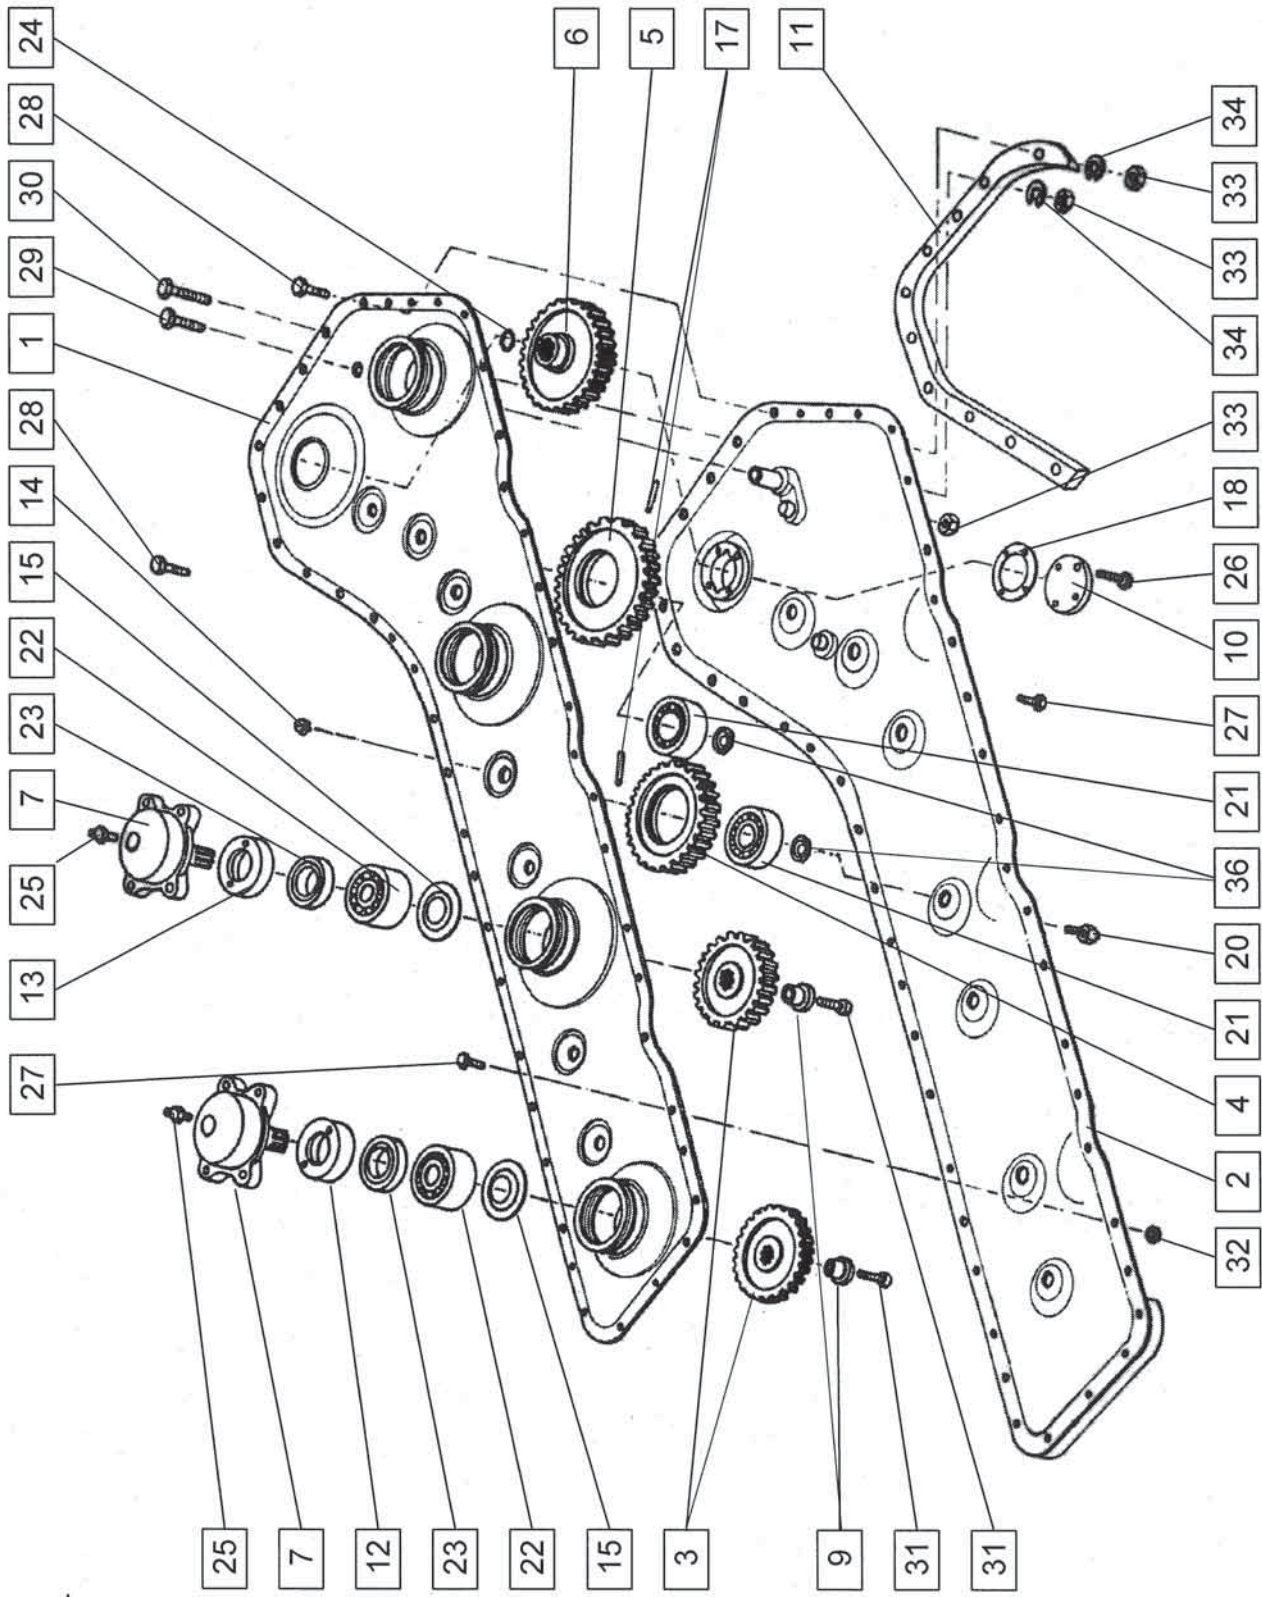

SIP

3

ROTO 170 D = +646

Velja od tov. št. dalje:
 Vazi od tvor. broja dalje:
 Ab masch. Nr.:
 From mach Nr.:

3

Številka Broj Bild Fig.	Kataloška številka Kataloški broj Ersatzteilnummer Spare Part Number	Naziv dela	Naziv dijela	Benennung	Description	Opomba	Količina Komada Menge Quantity
1	152150416	Ohišje gonila	Kučište pokretača	Getriebegehäuse	Gear -box housinbg		1
2	152150601	Pokrov ohišja	Poklopac kučišta	Deckel	Housing cover		1
3	152150905	Pokrov ohišja	Poklopac kučišta	Deckel	Housing cover		1
4	152223614	Pokrov ohišja	Poklopac kučišta	Deckel	Housing cover		1
5	152151101	Zobnik Z=16	Zupčanik Z=16	Kegelrad Z=16	Gear Z=16		1
6	152151209	Zobnik Z=24	Zupčanik Z=24	Kegelrad Z=24	Gear Z=24		1
7	152151405	Gred	Vratilo	Welle	Shaft		1
8	152151502	Tesnilo	Zaptivka	Dichtung	Oil seal		1
9	152151600	Tesnilo	Zaptivka	Dichtung	Oil seal		1
10	152151708	Tesnilo	Zaptivka	Dichtung	Oil seal		1
11	152151806	Obroč mešalni	Prsten za mešanje	Mischring	Mix ring		1
12	152151904	Vijak kontrolni	Vijak kontrolni	Kontrolschraube	Control screw		1
13	151019908	Podložka distančna	Podložka distančna	Distanzscheibe	Distance washer		1
14	151019908	Podložka-stavek 35,2 / 43	Podložka-stavek 35,2 / 43	Scheibe-Satz 35,2 / 43	Washer-set 35,2 / 43		1
15	152150102	Podložka	Podložka	Scheibe	Washer		1
16	151015608	Podložka 50/61,8-2	Podložka 50/61,8-2	Scheibe 50/61,8-2	Washer 50/61,8-2		1
17	152223702	Sornik	Svornjak	Bolzen	Bolt		1
19	159194506	Obroč tesnilni 35x47x7	Zaptivni prsten 35x47x7	Dichtungsring 35x47x7	Seal 35x47x7		1
20	150158206	Obroč tesnilni 42x62x8	Zaptivni prsten 42x62x8	Dichtungsring 42x62x8	Seal 42x62x8		1
21	150026108	Vijak zapirni M18x1,5	Zatvorni vijak M18x1,5	Verschlusschraube M18x1,5	Screw M18x1,5		1
22	000208509	Vijak M8x15	Vijak M8x15	SK Schraube M8x15	Screw M8x15		4
23	150158509	Vijak M10x25 levi	Vijak M10x25 levi	SK Schraube M10x25 links	Screw M10x25 left		1
24	000210701	Vijak M10x30	Vijak M10x30	SK Schraube M10x30	Screw M10x30		10
25	000230002	Podložka A10	Podložka A10	Zahnscheibe A10	Washer A10		10
26	000233606	Zatič prožni 6x45	Opružna čivija 6x45	Spannhülse 6x45	Pin 6x45		1
27	000233704	Zatič prožni 6x50	Opružna čivija 6x50	Spannhülse 6x50	Pin 6x50		1
28	000243105	Ležaj KR 6206 2RS	Ležaj KR 6206 2RS	Rillenkugellager KR6206 2RS	Bearing KR 6206 2RS		1
29	000251907	Ležaj KR 6307	Ležaj KR 6307	Rillenkugellager KR 6307	Bearing KR 6307		1
30	000230805	Moznik A8x7x50	Klin A8x7x50	Passfeder A8x7x50	Key A8x7x50		3
31	000225009	Podložka A20	Podložka A20	Scheibe A20	Washer A20		1
32	000239806	Razcepka 5x28	Razcepka 5x28	Splint 5x28	Cotter 5x28		1
33	150127801	Vskočnik zunanji Z 38x1,75	Vskočnik vanjski Z 38x1,75	Sicherungsring aussen 38x1,75	Circlip Z 38		1
34	000252906	Podložka tesnilna A22x27	Zaptivna podložka A22x27	Dichtungsring A22x27	Gasket A22x27		1