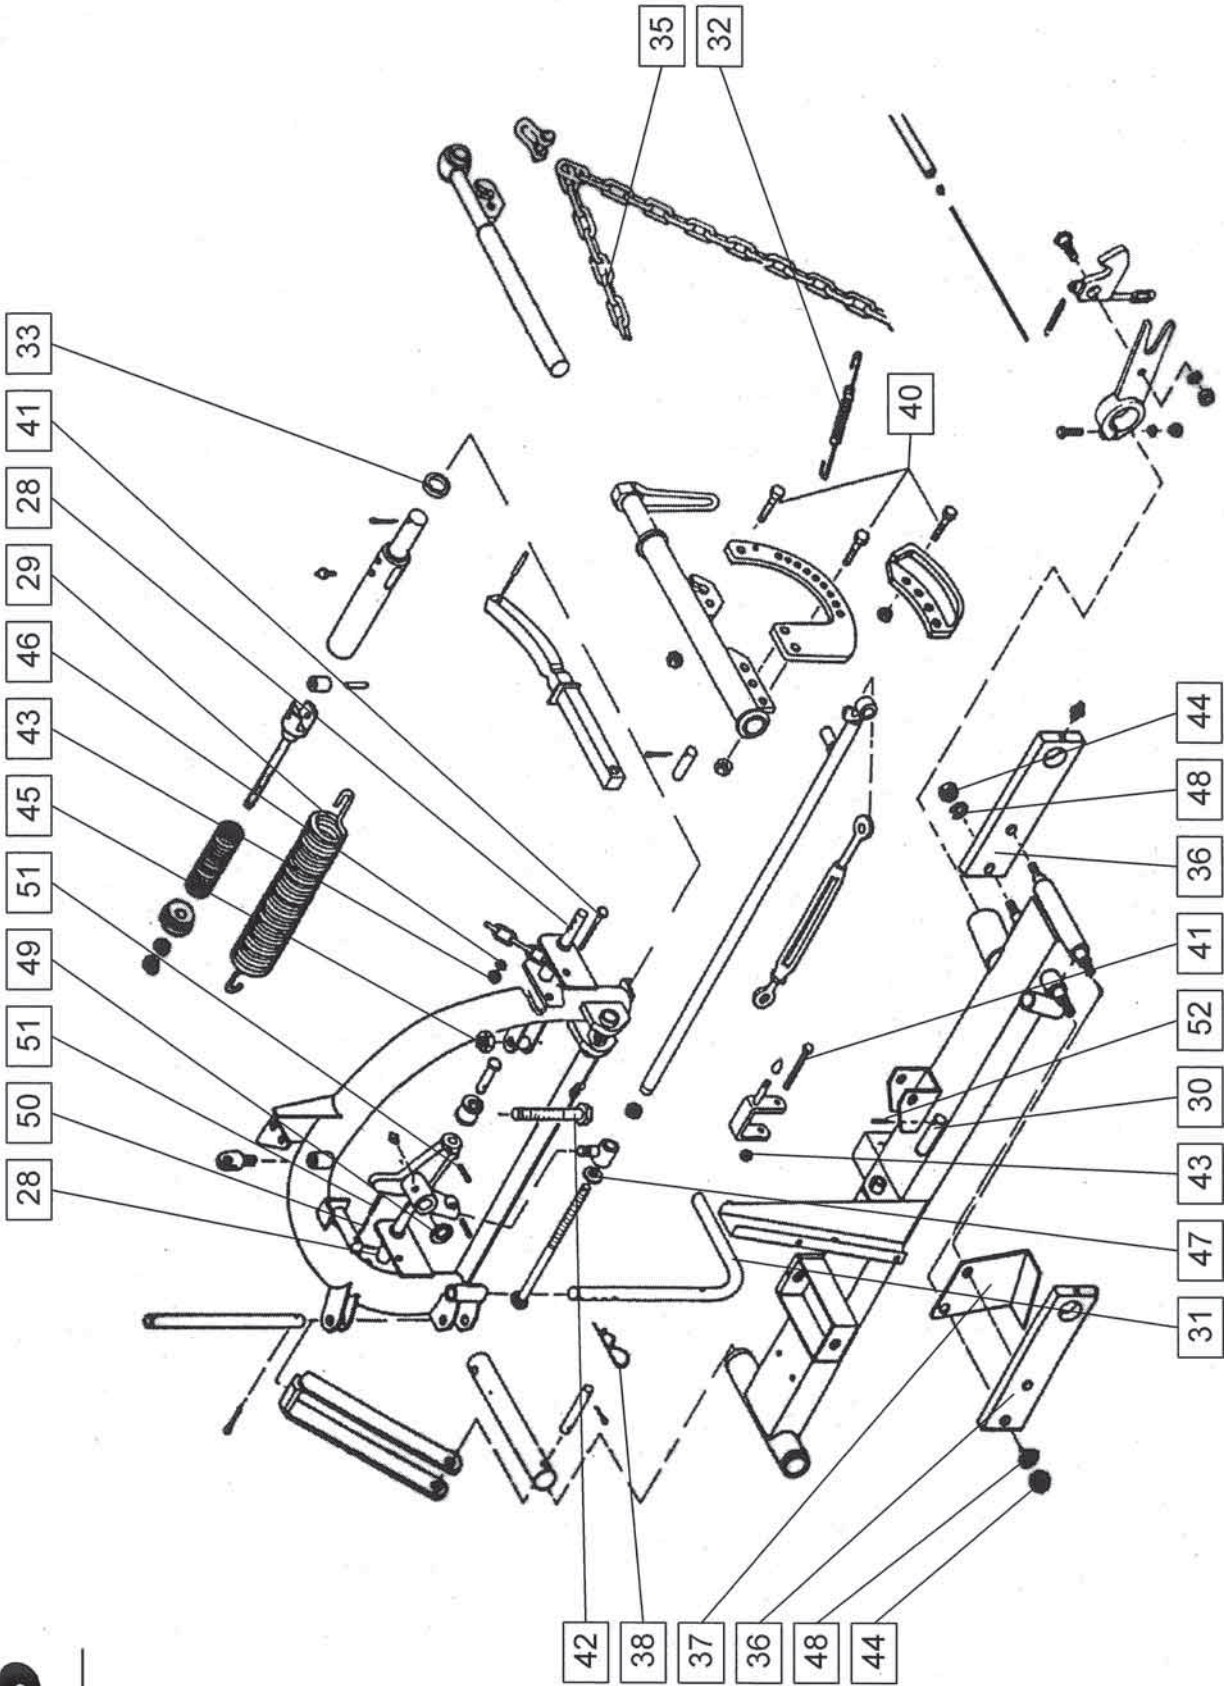

SIP

1

ROTO 170 D=+646

535.04.120.0
534.00.000.0